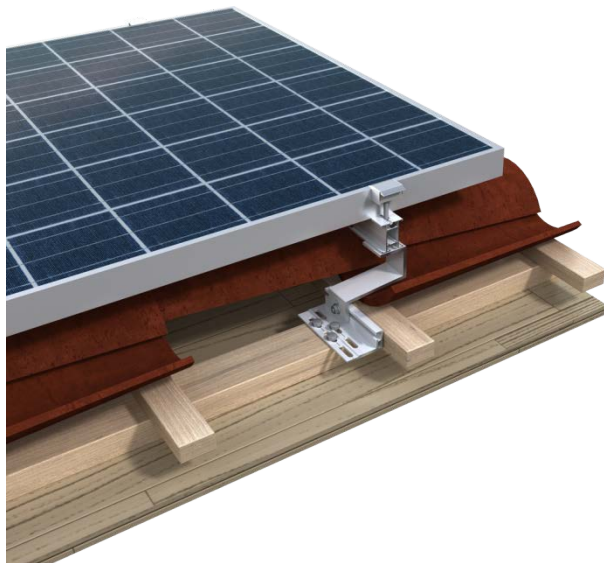

Helios AS250

ΚΕΡΑΜΟΣΚΕΠΕΣ-AS250

Με άνοιγμα στήριξης έως και 2 μέτρα, η σειρά H2200 ROOF προσφέρει τη δυνατότητα για εύκολη και γρήγορη συναρμολόγηση. Ανάλογα με τις απαιτήσεις κάθε έργου το σύστημα μπορεί να ρυθμιστεί και στις 3 διαστάσεις, ενώ έχει και τη δυνατότητα εγκατάστασης σε διάφορους τύπους κεραμιδιού (π.χ. ρωμαϊκού, ολλανδικού τύπου). Με το σύστημα H2200 τα πάνελ τοποθετούνται είτε καθ' ύψος είτε κατά πλάτος για μέγιστη κάλυψη της στέγης, με τις αποστάσεις των στηριγμάτων να προσαρμόζονται εύκολα στις διαστάσεις των πάνελ.

ΤΕΧΝΙΚΑ ΧΑΡΑΚΤΗΡΙΣΤΙΚΑ

Σειρά:	H2200
Τύπος:	AS250
Εφαρμογή:	Κεραμοσκεπή
Κράμα:	6005T6
Τοποθέτηση:	portrait landscape
Κλίση:	εφαπτόμενη στην κλίση της στέγης
Θεμελίωση:	με αγκύρια (γάντζους) ή ντιζοστρίφωνα
Ειδικά χαρακτηριστικά:	◇ Προσυναρμολογημένα αγκύρια