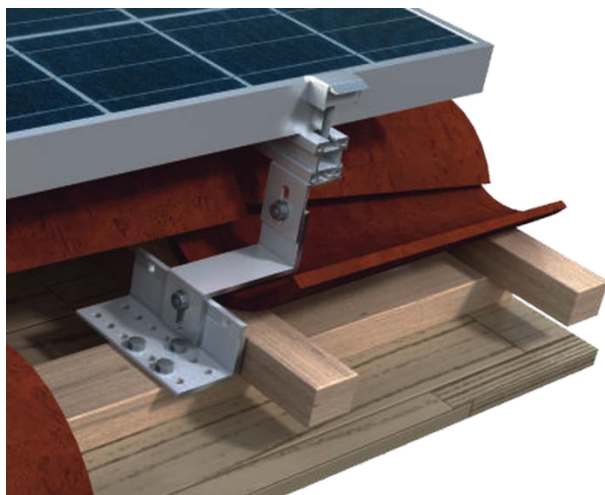

Helios AS250

ΚΕΡΑΜΟΣΚΕΠΕΣ-AS250

Με άνοιγμα στήριξης έως και 2 μέτρα, η σειρά H2200 ROOF προσφέρει τη δυνατότητα για εύκολη και γρήγορη συναρμολόγηση. Ανάλογα με τις απαιτήσεις κάθε έργου το σύστημα μπορεί να ρυθμιστεί και στις 3 διαστάσεις, ενώ έχει και τη δυνατότητα εγκατάστασης σε διάφορους τύπους κεραμιδιού (π.χ. ρωμαϊκού, ολλανδικού τύπου). Με το σύστημα H2200 τα πάνελ τοποθετούνται είτε καθ' ύψος είτε κατά πλάτος για μέγιστη κάλυψη της στέγης, με τις αποστάσεις των στηριγμάτων να προσαρμόζονται εύκολα στις διαστάσεις των πάνελ.

ΤΕΧΝΙΚΑ ΧΑΡΑΚΤΗΡΙΣΤΙΚΑ

Σειρά:	H2200
Τύπος:	AS250
Εφαρμογή:	Κεραμοσκεπή
Κράμα:	6005T6
Τοποθέτηση:	portrait landscape
Κλίση:	εφαπτόμενη στην κλίση της στέγης
Θεμελίωση:	με αγκύρια (γάντζους) ή ντιζοστρίφωνα
Ειδικά χαρακτηριστικά:	◇ Προσυναρμολογημένα αγκύρια