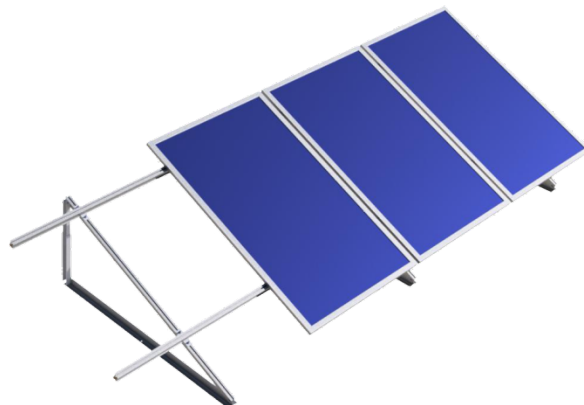

## Helios AS360

### ΣΕΙΡΑ ΑΛΟΥΜΙΝΙΟΥ ΓΙΑ ΜΟΝΟ PORTRAIT

Η σειρά **AS360** έχει σχεδιαστεί για εύκολη και γρήγορη συναρμολόγηση σε ταράτσες.

Πρόκειται για πολύ ελαφριά κατασκευή που χρησιμοποιεί μικρό αριθμό εξαρτημάτων.

Το μέγιστο άνοιγμα στήριξης φτάνει τα 2 μέτρα ανάλογα τα φορτία ανέμου και χιονιού, ενώ η δυνατότητα επιλογής κλίσης των πάνελ κυμαίνεται από 15 έως 30 μοίρες.

Παρά το χαμηλό της βάρος η σειρά χρησιμοποιεί υψηλής αντοχής υλικά (κράμα αλουμινίου **6005T6**), ενώ υπάρχει δυνατότητα τοποθέτησης των πάνελ είτε καθ' ύψος είτε κατά πλάτος για μέγιστη κάλυψη της ταράτσας.

#### **ΤΕΧΝΙΚΑ ΧΑΡΑΚΤΗΡΙΣΤΙΚΑ**

Σειρά:	H2300
Τύπος:	AS360
Εφαρμογή:	δώμα
Κράμα:	6005T6
Τοποθέτηση:	portrait
Κλίση:	15-30 μοίρες
Θεμελίωση:	σε μπετό
Απόσταση χαμηλότερου Φ/Β πάνελ από έδαφος:	10cm
Ειδικά χαρακτηριστικά:	◇ προσυναρμολογημένο ◇ ελαφριά κατασκευή