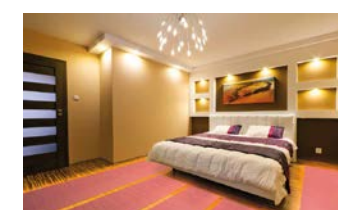

Θερμαντικό φιλμ για επιδαπέδια θέρμανση (τοποθέτηση κάτω από laminate, ξύλο ή PVC)

ΚΩΔΙΚΟΣ	ΠΕΡΙΓΡΑΦΗ	ΔΙΑΣΤΑΣΕΙΣ	ΑΠΟΔΟΣΗ	ΤΙΜΗ ΛΙΑΝΙΚΗΣ (ΧΩΡΙΣ ΦΠΑ)
FPRE135540-01	Θερμαντικό φιλμ 135W/m²	540x585	44W	66,00 €
FPRE135540-02	Θερμαντικό φιλμ 135W/m²	540x1170	88W	76,00 €
FPRE135540-03	Θερμαντικό φιλμ 135W/m²	540x1755	132W	85,00 €
FPRE135540-04	Θερμαντικό φιλμ 135W/m²	540x2340	176W	96,00 €
FPRE135540-05	Θερμαντικό φιλμ 135W/m²	540x2925	220W	105,00 €
FPRE135540-06	Θερμαντικό φιλμ 135W/m²	540x3510	264W	115,00 €
FPRE135540-07	Θερμαντικό φιλμ 135W/m²	540x4095	308W	124,00 €
FPRE135540-08	Θερμαντικό φιλμ 135W/m²	540x4680	352W	134,00 €
FPRE135540-09	Θερμαντικό φιλμ 135W/m²	540x5265	396W	146,00 €